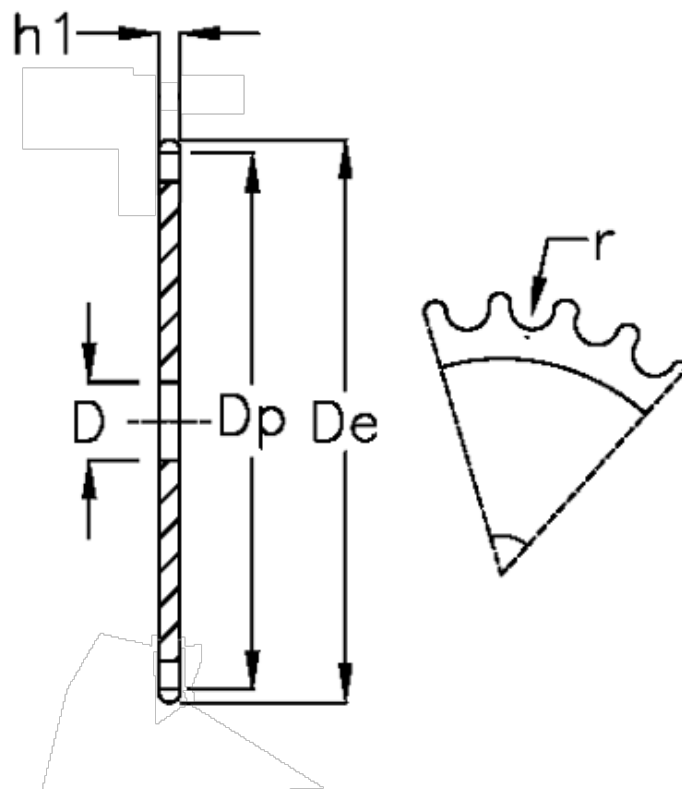

Varenummer: 616021011019
Beskrivelse: Pladehjul 28 B-1 Z=19 simplex

Mål

Antal tænder	= 19	$r = 27.94$
C	= 5	
D	= 30	
De	= 289	
Dp	= 270.06	
For kædebetegnelse	= 28 B-1	
For kæde størrelse	= 1 3/4 x 1 1/4	
h1	= 29.4	